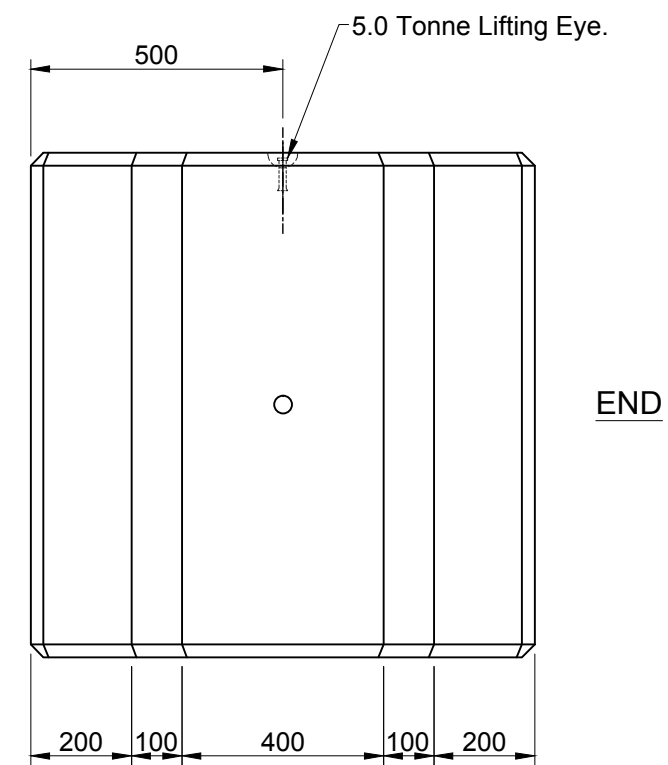

END

REV	DATE	REASON FOR ISSUE	DRN	APP	REV	DATE	REASON FOR ISSUE	DRN	APP
					A	10.03.14	Lifting Pin Modified & Title Block Updated.	CTC	RD
					O	16.07.10	For Information.	CTC	RD

TITLE :		Elite Product Code : -		ELITE PRECAST CONCRETE LIMITED HALESFIELD 9, TELFORD SHROPSHIRE TF7 4QW									
DRN :	CTC	CHKD :	RD	DATE :	16-07-10	DRG SIZE :	A3	SCALE :	1:15	DRG	034	REV	A